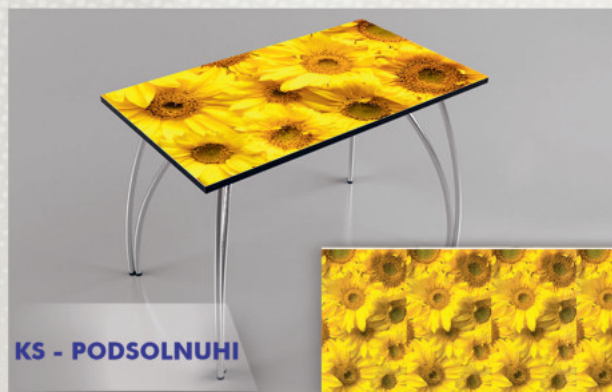

KS - KORICA

KS - LIME

KS - MALINA

KS - OREHI

СТОЛЕШНИЦЫ ALBICO

ОСНОВА: МДФ; РАЗМЕРЫ, ММ: 1200x680x16, 1200x680x32

KS - ПЕЧЕНКИ

KS - ПОДСОЛНУHI